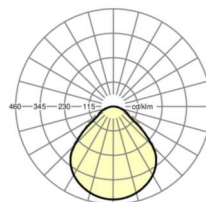

параметры

номер заказа	60143036650+60110005100
номер таможенного тарифа	94051190
Знак прохождения контроля	IP 20, класс защиты II, γ 65°<3000 cd/m², F, Indoor, CE
Особые свойства	Готовность к IoT «Ready for IoT»

электротехника

Балласт	Электронный драйвер DALI2 (1 штука)
Мощность системы	39W
сетевое напряжение	230V/50Hz

Оптика

Оснастка	LED, цветопередача/оттенок света CRI ≥ 80 / 3000K
Номинальный световой поток	4506lm
Срок службы LED	50000h L80/B10
светоотдача светильников	116lm/W
UGR поп./вдоль	19.1 / 19.2

Механика

цвет корпуса	белый стандартный для электротехники RAL 9016
размеры (LxWxH/DxH)	627mm x 627mm x 62mm
Глубина	62mm
вес (нетто)	6.49kg
Вид монтажа	Потолочная одиночная установка

размеры

L	627 mm	Длина
В	627 mm	Ширина
Н	62 mm	Высота
Т	62 mm	Глубина
KL	144 mm	Длина головки светильника или коробки балласта
KB	42 mm	Ширина головки светильника или коробки балласта
КН	29 mm	Высота головки светильника или коробки балласта

DEEP-LINK

<https://www.regiolux.de/ru/article/60143036650+60110005100>